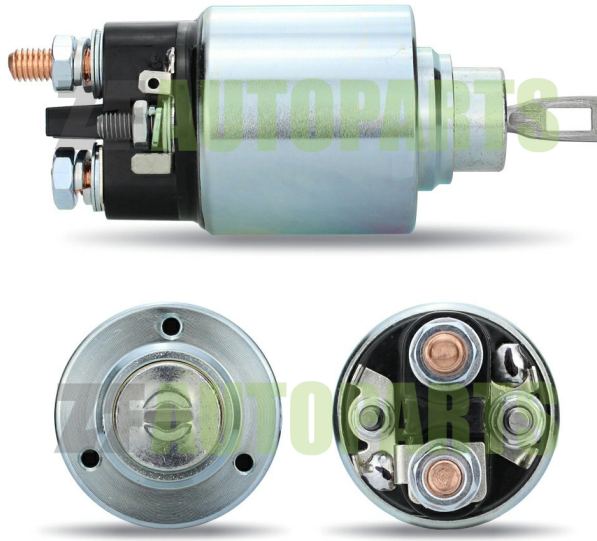

ZFAUTOPARTS

ZM378

Specifications

ZF Model	84-309-12V
Category	SOLENOID
SERIES	BOSCH
Voltage	12V
Od	52.3mm
Ad	3*M5*41mm
Ed	25mm Engaged
外壳	/
胶木盖总成	/
动铁芯总成	/
推杆总成	/
线圈架总成	/

SOLENIOD OE

Number	Details
2.339.304.005	BOSCH
2.339.304.009	BOSCH

2.339.304.010	BOSCH
2.339.304.013	BOSCH
2.339.304.034	BOSCH
2.339.304.040	BOSCH
2.339.304.046	BOSCH

FOR STARTER

Number	Details
12 41 1 438 696	BMW
12 41 1 712 937	BMW
12 41 1 712 973	BMW
12 41 1 740 374	BMW
12 41 4 354 823	BMW
12 41 7 515 390	BMW
12 41 7 515 391	BMW
0.001.107.442	BOSCH
0.001.108.157	BOSCH
0.001.108.401	BOSCH
BX108157	BOSCH