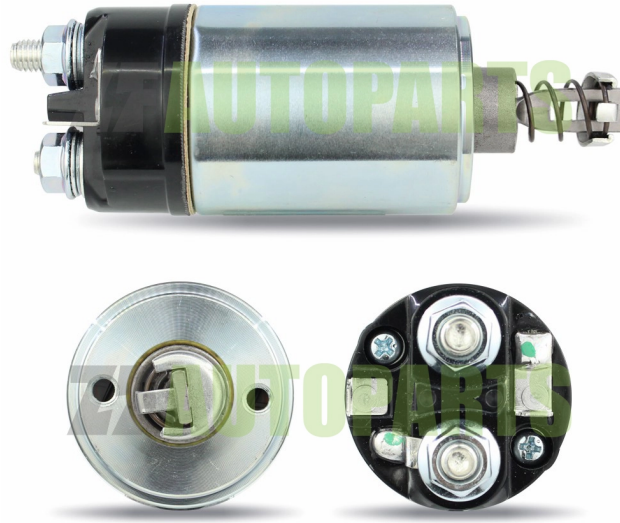

ZFAUTOPARTS

ZM527

Specifications

ZF Model	84-806-12V
Category	SOLENOID
SERIES	BOSCH
Voltage	12V
Od	50.3mm
Ad	2*M6*34mm
Ed	23mm Engaged
外壳	/
胶木盖总成	/
动铁芯总成	/
推杆总成	/
线圈架总成	/

SOLENIOD OE

Number	Details
0.331.302.097	BOSCH

FOR STARTER

Number	Details
0.001.312.100	BOSCH

FOR CAR

Brand	Model
911	PORSCHE
930	PORSCHE

Number	Details
ZM722	BOSCH
ZM2-629	BOSCH
ZM629	BOSCH
ZM628	BOSCH
ZM627	BOSCH
ZM626	BOSCH
ZM625	BOSCH
ZM624	BOSCH
ZM623	BOSCH
ZM622	BOSCH
ZM621	BOSCH
ZM567	BOSCH
ZM528	BOSCH
ZM526	BOSCH
ZM525	BOSCH
ZM524	BOSCH
ZM523	BOSCH
ZM3-722	BOSCH
ZM724	BOSCH
ZM726	BOSCH
ZM727	BOSCH
ZM728	BOSCH