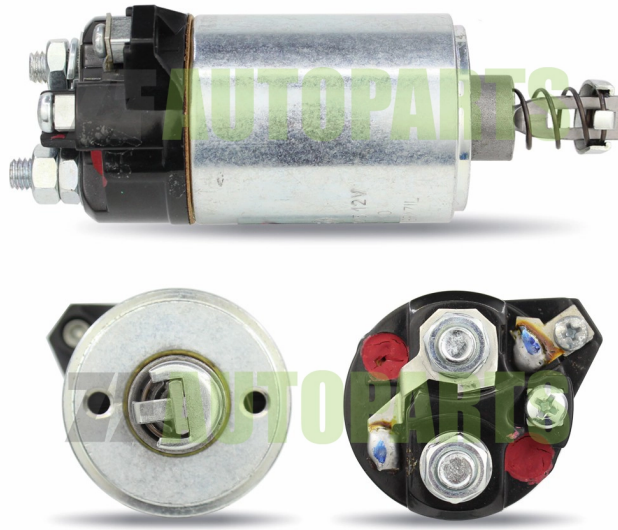

ZFAUTOPARTS

ZM528

Specifications

ZF Model	84-807-12V
Category	SOLENOID
SERIES	BOSCH
Voltage	12V
Od	50.3mm
Ad	2*M6*34mm
Ed	23mm Engaged
外壳	/
胶木盖总成	/
动铁芯总成	/
推杆总成	/
线圈架总成	/

SOLENIOD OE

Number	Details
0.331.302.058	BOSCH
2.008.302.003	BOSCH

FOR STARTER

Number	Details
0.001.208.227	BOSCH
0.001.312.102	BOSCH
0.001.312.110	BOSCH

FOR CAR

Brand	Model
911	PORSCHE
928	PORSCHE
Carrera	PORSCHE
Fuego	RENAULT
R18	RENAULT
R20	RENAULT

Number	Details
ZM722	BOSCH
ZM2-629	BOSCH
ZM629	BOSCH
ZM628	BOSCH
ZM627	BOSCH
ZM626	BOSCH
ZM625	BOSCH
ZM624	BOSCH
ZM623	BOSCH
ZM622	BOSCH
ZM621	BOSCH
ZM567	BOSCH
ZM521	BOSCH
ZM522	BOSCH
ZM523	BOSCH
ZM524	BOSCH