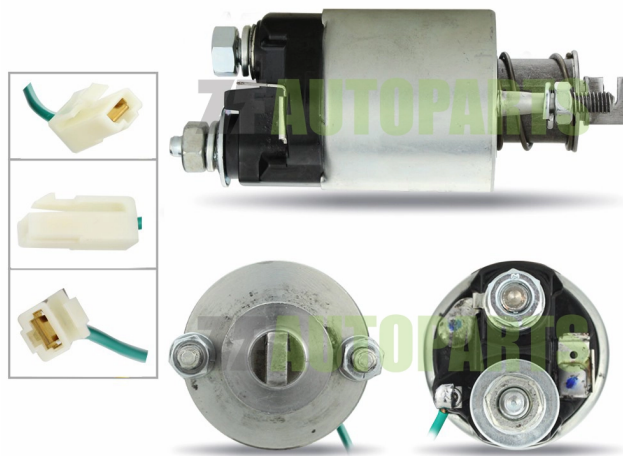

ZFAUTOPARTS

ZM704

Specifications

| | |
|----------|--------------|
| ZF Model | 24-W502X-12V |
| Category | SOLENOID |
| SERIES | DENSO |
| Voltage | 12V |

SOLENIOD OE

| Number | Details |
|-------------|---------|
| 053400-4430 | DENSO |
| 053400-4431 | DENSO |
| 053400-4640 | DENSO |
| 053400-4642 | DENSO |
| 053400-4643 | DENSO |

FOR STARTER

| Number | Details |
|-------------|---------|
| 28100-31030 | TOYOTA |

28100-34090

TOYOTA

FOR CAR

| Brand | Model |
|--------------|--------------|
| Tercel | TOYOTA |

| Number | Details |
|-----------------------|----------------|
| ZM703 | DENSO |
| ZM702 | DENSO |
| ZM701 | DENSO |
| ZM705 | DENSO |
| ZM706 | DENSO |
| ZM707 | DENSO |
| ZM708 | DENSO |
| ZM709 | DENSO |