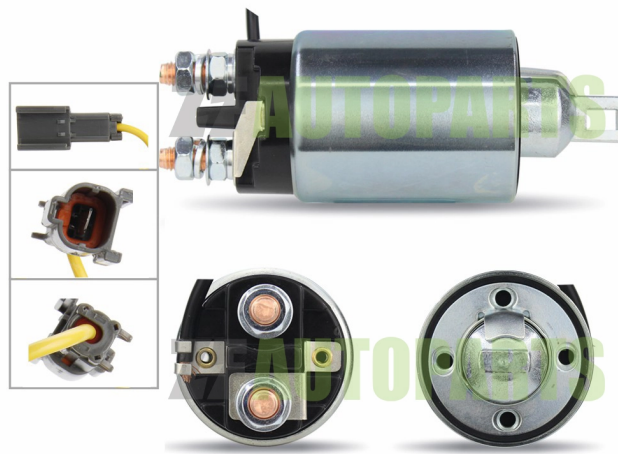

ZF AUTOPARTS

ZM2-896

Specifications

ZF Model	30-104-24V
Category	SOLENOID
SERIES	mitsubishi
Voltage	24V

SOLENIOD OE

Number	Details
M372X11871	mitsubishi
ME701490	mitsubishi

FOR STARTER

Number	Details
M008T80071	mitsubishi
M008T80071A	mitsubishi
M008T80071B	mitsubishi
M8T80071	mitsubishi

ME012994	mitsubishi
ME012995	mitsubishi
ME014418	mitsubishi

FOR CAR

Brand	Model
Canter	mitsubishi
Rosa	mitsubishi

Number	Details
ZM896	mitsubishi
ZM1-895	mitsubishi
ZM895	mitsubishi
ZM894	mitsubishi
ZM893	mitsubishi
ZM1-892	mitsubishi
ZM892	mitsubishi
ZM3-891	mitsubishi
ZM1-891	mitsubishi
ZM891	mitsubishi
ZM890	mitsubishi