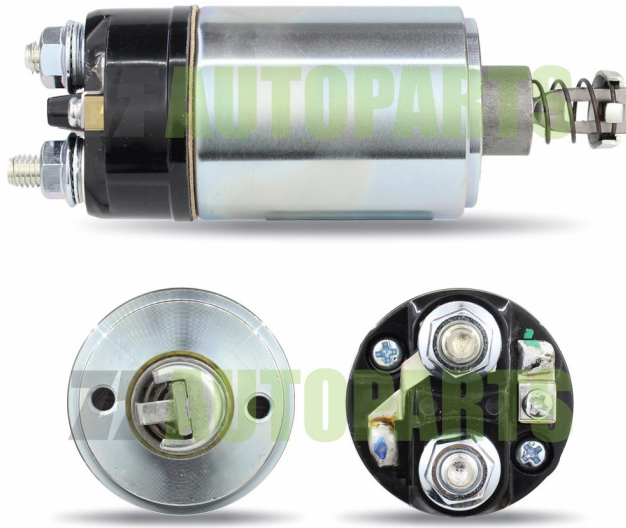

## ZM729

### Specifications

ZF Model	84-821-12V
Category	SOLENOID
SERIES	BOSCH
Voltage	12V
Od	50.3mm
Ad	2*M6*34mm
Ed	23mm Engaged
外壳	/
胶木盖总成	/
动铁芯总成	/
推杆总成	/
线圈架总成	/