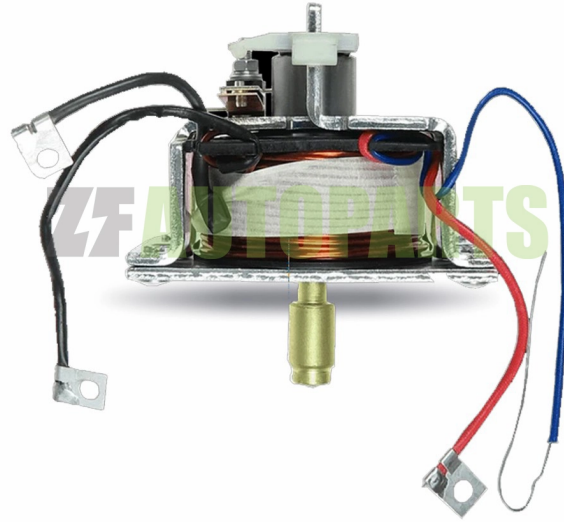

ZFAUTOPARTS

SS0032P

Specifications